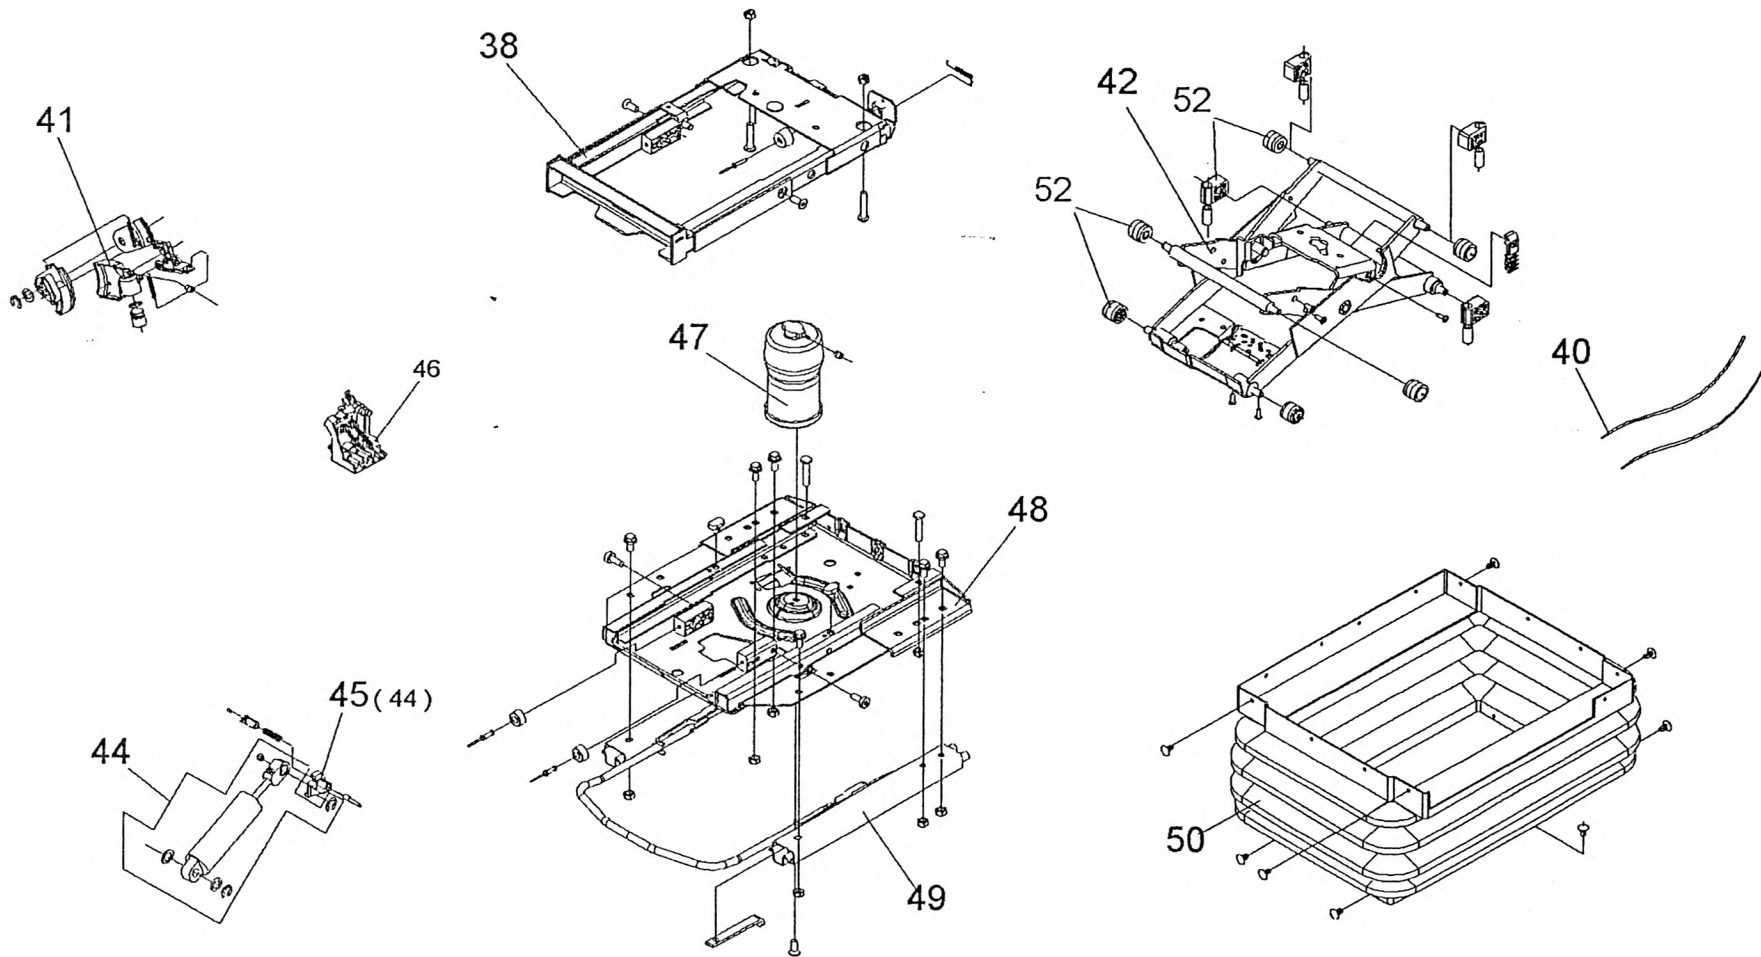

7006323

2600-14/2

 **FAUN**

SEAT LH
SITZ LINKS
SIEGE A GAUCHE

997-070-06323

Figure
Bild 7006323
Figure

2600-14

Item Pos. Réf	Part No. Teil-Nr. Pièce No	Designation Benennung Désignation	all alle tous	Qty/assy Stck/Variante Pièce/ensemble								Figure Bild Figure	Item Pos. Réf	Part No. Teil-Nr. Pièce No	Designation Benennung Désignation	all alle tous	Qty/assy Stck/Variante Pièce/ensemble								Figure Bild Figure	
				A	B	C	D	E	F	G	H						A	B	C	D	E	F	G	H		
1	997-073-07755	HEAD RESTRAINT KOPFSTUETZE APPUI TETE	1									18	997-073-07770	SEAT FRAME ASSY SITZRAHMEN-KPL CADRE DU SIEGE CPL	1											
2	997-073-07756	GUIDE SLEEVE FUEHRUNGSHUELSE DOUILLE DE GUIDAGE	1									19	997-073-07801	AXLE ACHSE AXE	1											
3	997-073-07757	BACKREST STUFFING RUECKENPOLSTER DOSSIER REMBOURRE	1									20	997-073-07802	LEDGE LEISTE LISTEAU	1											
5	997-073-07758	SEAT COVER SITZBEZUG GARNITURE SIEGE	1									21	997-073-07803	CONTROL CABLE BOWDENZUG TRANSMISS BOWDEN	1											
6	997-073-07759	SEAT COVER SITZBEZUG GARNITURE SIEGE	1									22	997-073-07804	CONTROL CABLE BOWDENZUG TRANSMISS BOWDEN	1											
7	997-073-07760	SEAT CUSHION SITZKISSEN COUSSIN	1									23	997-073-07805	CONTROL CABLE BOWDENZUG TRANSMISS BOWDEN	1											
8	997-073-07761	ARM REST ARMSTUETZE ACCOUDOIR	1									24	997-073-07776	HANDLE GRIFF POIGNEE	1											
10	997-073-07788	SEAT BACK SITZLEHNE DOSSIER	1									26	997-073-07777	HANDLE GRIFF POIGNEE	1											
11	997-073-07763	TORSION BAR ASSY DREHSTABFEDER-KPL RESSORT A TORSION	1									27	997-073-07778	HANDLE GRIFF POIGNEE	1											
12	997-073-07798	COVER ABDECKUNG RECOUVREMENT	1									28	997-073-07806	HANDLE GRIFF POIGNEE	1											
13	997-073-07799	SAFETY BELT ASSY SICHERH-GURT-KPL SANGLE DE SECURITE	1									30	997-073-07780	CONTROL CABLE BOWDENZUG TRANSMISS BOWDEN	1											
14	997-073-07766	SAFETY LOCK VERSCHLUSZ SERRURE DE SURETE	1									31	997-073-07807	SEAT ADJUSTMENT ASSY SITZVERSTELLNG-KPL REGLAGE DE SIEGE CPL	1											
15	997-073-07767	ARM REST ARMSTUETZE ACCOUDOIR	1									33	997-073-07808	HANDLE GRIFF POIGNEE	1											
16	997-073-07800	COVER ABDECKUNG RECOUVREMENT	1									34	997-073-07809	COVER ABDECKUNG RECOUVREMENT	1											
17	997-073-07769	GUIDE FUEHRUNGSSTUECK GUIDAGE	1									37	997-073-07784	COVER ABDECKUNG RECOUVREMENT	1											