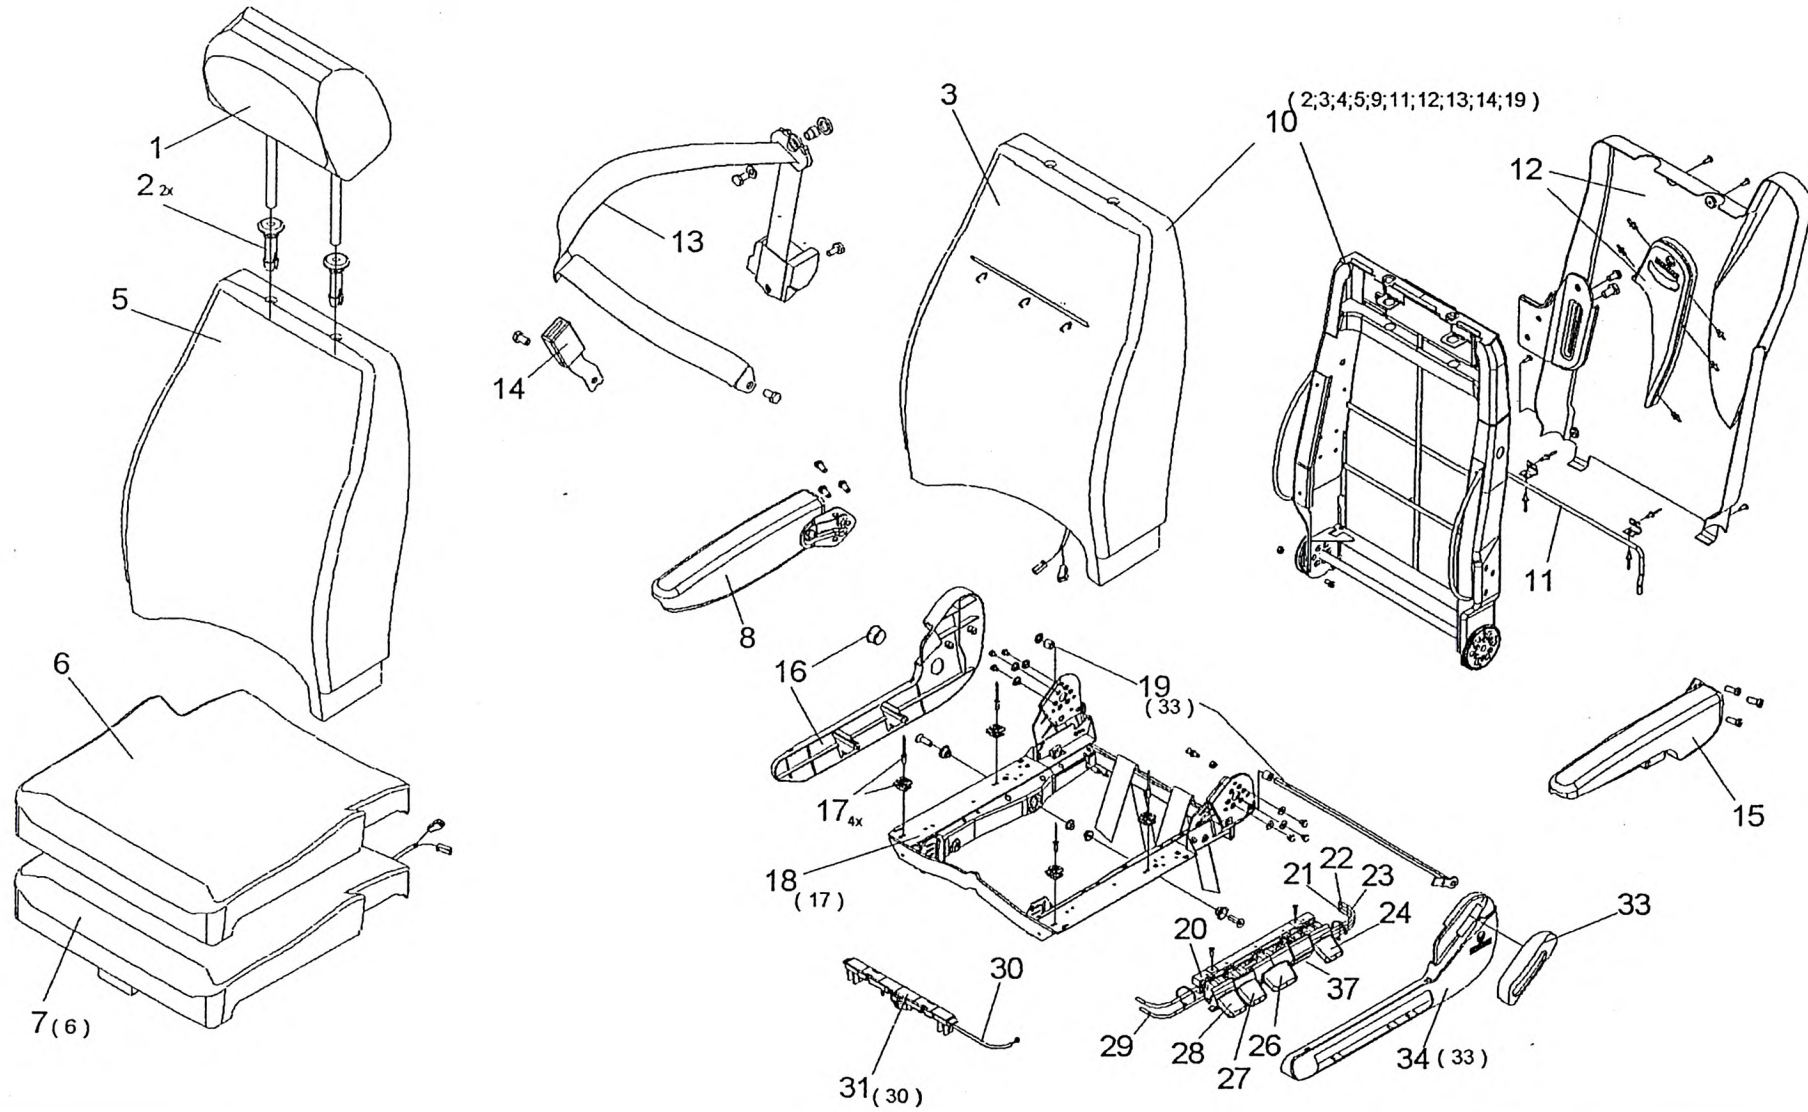

SEAT LH
SITZ LINKS
SIEGE A GAUCHE

997-070-06323

Figure
Bild
Figure

7006323

2600-14/1